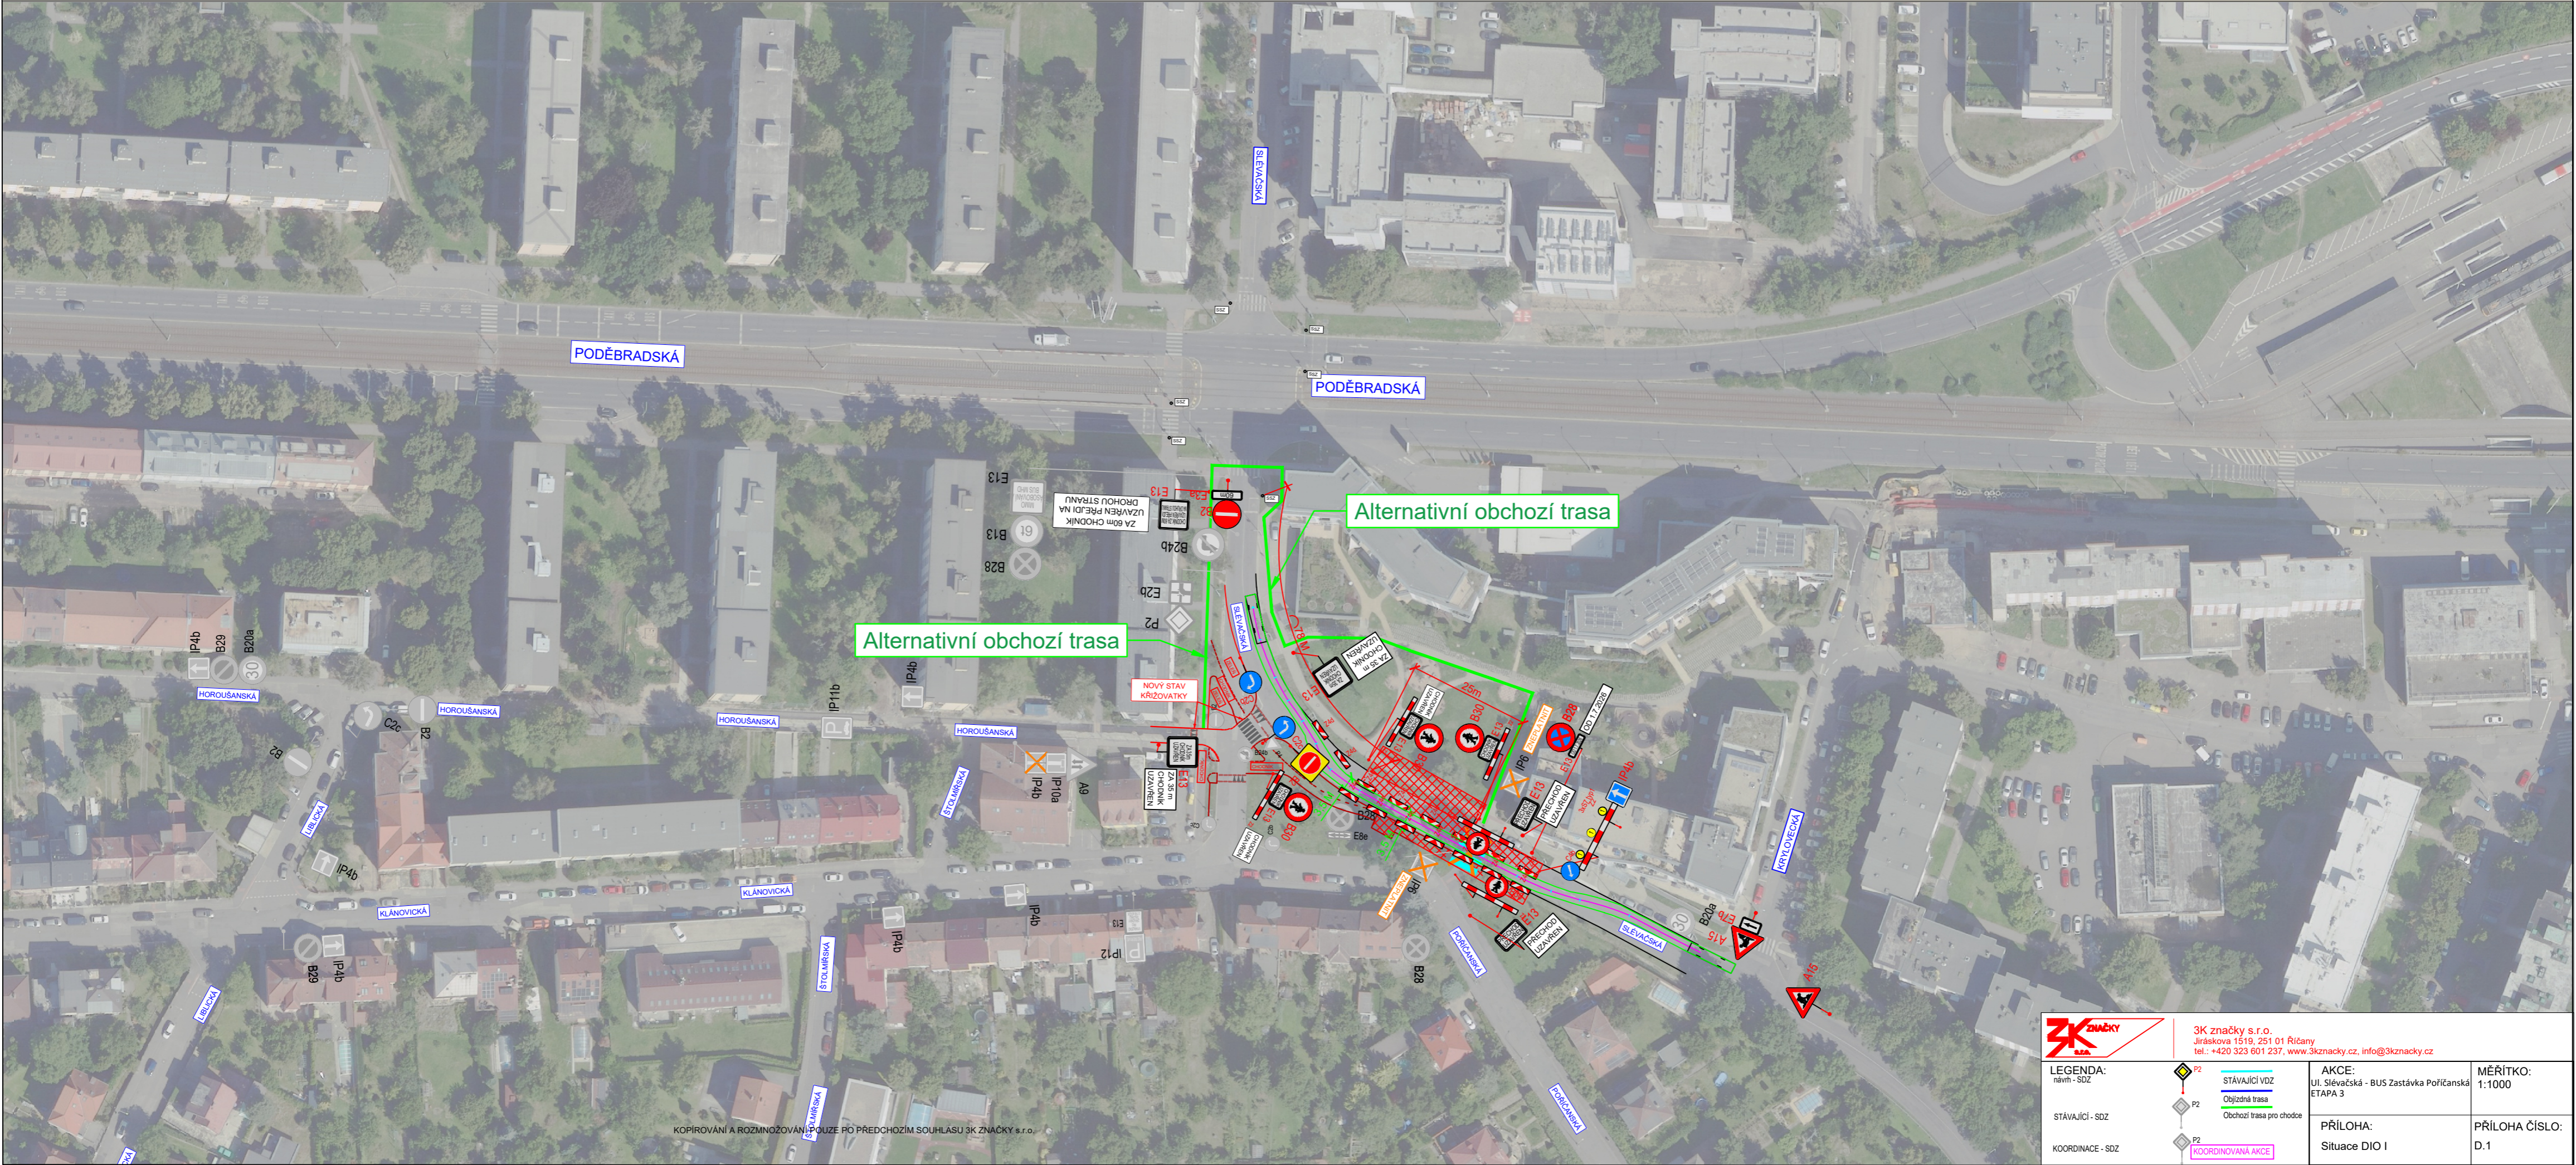

Alternativní obchodní trasa

Alternativní obchodní trasa

NOVÝ STAV KŘIŽOVATKY

ZA 60m CHODNÍK UZAVŘEN PŘEDJÍZD NA DROUHOU STRÁNU

ZA 36m CHODNÍK UZAVŘEN

ZA 35m CHODNÍK UZAVŘEN

ZA 35m CHODNÍK UZAVŘEN

PŘECHOD UZAVŘEN

PŘECHOD UZAVŘEN

PŘECHOD UZAVŘEN

		3K značky s.r.o. Jiráskova 1519, 251 01 Říčany tel.: +420 323 601 237, www.3kznacky.cz, info@3kznacky.cz	
LEGENDA: návrh - SDZ	P2 STÁVAJÍCÍ VZD	AKCE: Ul. Slevačská - BUS Zastávka Poříčanská ETAPA 2	MĚŘÍTKO: 1:1000
STÁVAJÍCÍ - SDZ	P2 Objezdová trasa Obchodní trasa pro chodce	PŘÍLOHA: Situace DIO I	PŘÍLOHA ČÍSLO: C.1
KOORDINACE - SDZ	P2 KOORDINOVANÁ AKCE		

KOPIROVÁNÍ A ROZMNOŽOVÁNÍ POUZE PO PŘEDCHOZÍM SOUHLASU 3K ZNAČKY s.r.o.

		3K značky s.r.o. Jiráskova 1519, 251 01 Říčany tel.: +420 323 601 237, www.3kznacky.cz, info@3kznacky.cz	
LEGENDA: návrh - SDZ STÁVAJÍCÍ - SDZ KOORDINACE - SDZ		AKCE: ul. Slevačská - BUS Zastávka Poříčanská ETAPA 3 PŘÍLOHA: Situace DIO I	MĚŘÍTKO: 1:1000 PŘÍLOHA ČÍSLO: D.1